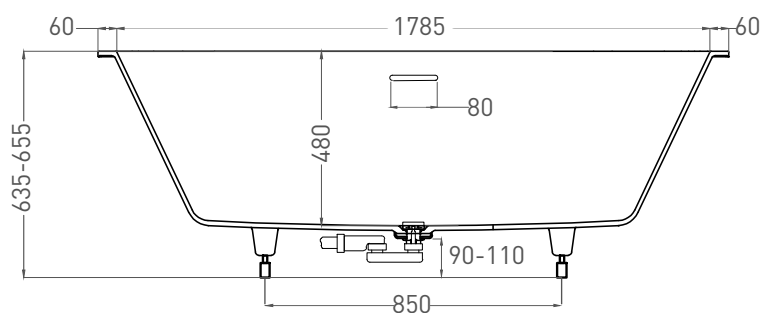

ORNELLA AXIS KIT 190X90

ВАННА ВСТРАИВАЕМАЯ 103512G / 103512M

Дизайн: Salini SRL

salini
L'ANIMA DELL'ACQUA

Размеры: 1905 x 905 x 635/655 мм

Вес нетто / брутто: 87 / 138 кг, 89 / 140 кг

Объем до перелива: 375 л

Глубина до перелива: 410 мм

Материал: S-Sense

Покрытие: глянцевое / матовое

Цвет: RAL / белый

Комплектация: интегрированный слив-перелив, сифон, донный клапан Click-Clack в цвет изделия с логотипом Salini, регулируемые ножки до 2 см

Требуемый смеситель: настенный / напольный

Гарантия: 10 лет

Производство: Италия / Россия

Salini SRL

20122 Italia, Milano, Largo Ildefonso Schuster, 1

info@salini-srl.com

www.salini-srl.com

© Salini SRL - All rights reserved

Все права защищены. Несанкционированное копирование, публикация, полное или частичное воспроизведение запрещены.