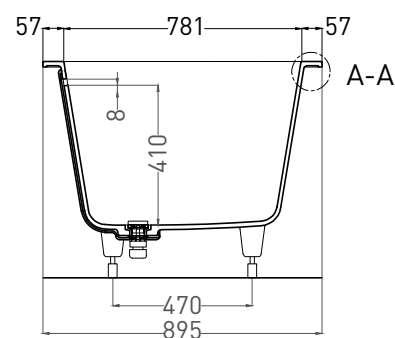

ORNELLA AXIS KIT 190X90

ВАННА ВСТРАИВАЕМАЯ 103522M

Дизайн: Salini SRL

salini
L'ANIMA DELL'ACQUA

Размеры: 1882 x 895 x 627/647 мм

Вес нетто / брутто: 72 / 123 кг

Объём до перелива: 375 л

Глубина до перелива: 410 мм

Материал: S-Stone

Покрытие: матовое

Цвет: RAL / белый

Комплектация: интегрированный слив-перелив, сифон, донный клапан Click-Clack в цвет изделия с логотипом Salini, регулируемые ножки до 2 см

Требуемый смеситель: настенный / напольный

Гарантия: 10 лет

Производство: Италия / Россия

Salini SRL

20122 Italia, Milano, Largo Ildefonso Schuster, 1

info@salini-srl.com

www.salini-srl.com

© Salini SRL - All rights reserved

Все права защищены. Несанкционированное копирование, публикация, полное или частичное воспроизведение запрещены.