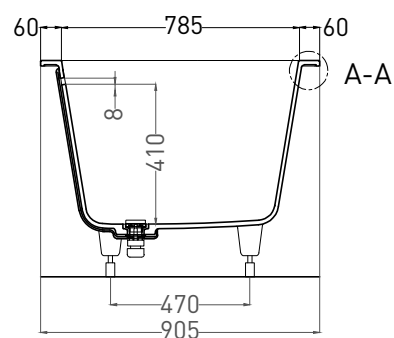

ORNELLA AXIS KIT 190X90

ВАННА ВСТРАИВАЕМАЯ 103512G / 103512M

Дизайн: Salini SRL

salini
L'ANIMA DELL'ACQUA

Размеры: 1905 x 905 x 635/655 мм

Вес нетто / брутто: 87 / 138 кг, 89 / 140 кг

Объем до перелива: 375 л

Глубина до перелива: 410 мм

Материал: S-Sense

Покрытие: глянцевое / матовое

Цвет: RAL / белый

Комплектация: интегрированный слив-перелив, сифон, донный клапан Click-Clack в цвет изделия с логотипом Salini, регулируемые ножки до 2 см

Требуемый смеситель: настенный / напольный

Гарантия: 10 лет

Производство: Италия / Россия

Salini SRL

20122 Italia, Milano, Largo Ildefonso Schuster, 1

info@salini-srl.com

www.salini-srl.com

© Salini SRL - All rights reserved

Все права защищены. Несанкционированное копирование, публикация, полное или частичное воспроизведение запрещены.