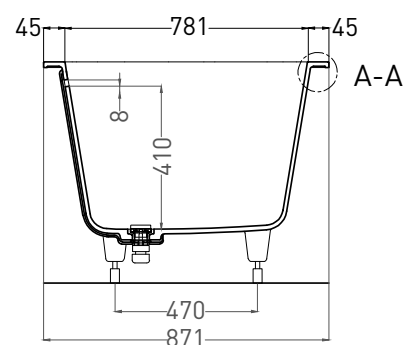

ORNELLA AXIS KIT 190X90

ВАННА ВСТРАИВАЕМАЯ МОДИФИКАЦИЯ OVAL

Дизайн: Salini SRL

salini
L'ANIMA DELL'ACQUA

Размеры: 1862 x 871 x 627/647 мм

Вес нетто / брутто: 72 / 123 кг

Объём до перелива: 375 л

Глубина до перелива: 410 мм

Материал: S-Stone

Покрытие: матовое

Цвет: RAL / белый

Комплектация: интегрированный слив-перелив, сифон, донный клапан Click-Clack в цвет изделия с логотипом Salini, регулируемые ножки до 2 см

Требуемый смеситель: настенный / напольный

Гарантия: 10 лет

Производство: Италия / Россия

Salini SRL

20122 Italia, Milano, Largo Ildefonso Schuster, 1

info@salini-srl.com

www.salini-srl.com

© Salini SRL - All rights reserved

Все права защищены. Несанкционированное копирование, публикация, полное или частичное воспроизведение запрещены.