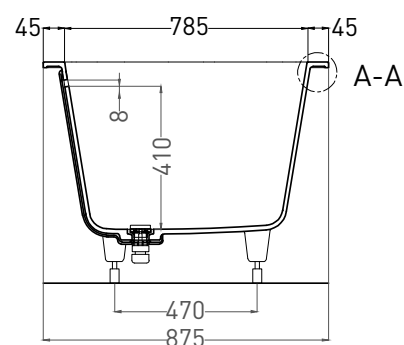

ORNELLA AXIS KIT 190X90

ВАННА ВСТРАИВАЕМАЯ МОДИФИКАЦИЯ OVAL

Дизайн: Salini SRL

salini
L'ANIMA DELL'ACQUA

Размеры: 1875 x 875 x 635/655 мм

Вес нетто / брутто: 87 / 138 кг, 89 / 140 кг

Объем до перелива: 375 л

Глубина до перелива: 410 мм

Материал: S-Sense

Покрытие: глянцевое / матовое

Цвет: RAL / белый

Комплектация: интегрированный слив-перелив, сифон, донный клапан Click-Clack в цвет изделия с логотипом Salini, регулируемые ножки до 2 см

Требуемый смеситель: настенный / напольный

Гарантия: 10 лет

Производство: Италия / Россия

Salini SRL

20122 Italia, Milano, Largo Ildefonso Schuster, 1

info@salini-srl.com

www.salini-srl.com

© Salini SRL - All rights reserved

Все права защищены. Несанкционированное копирование, публикация, полное или частичное воспроизведение запрещены.