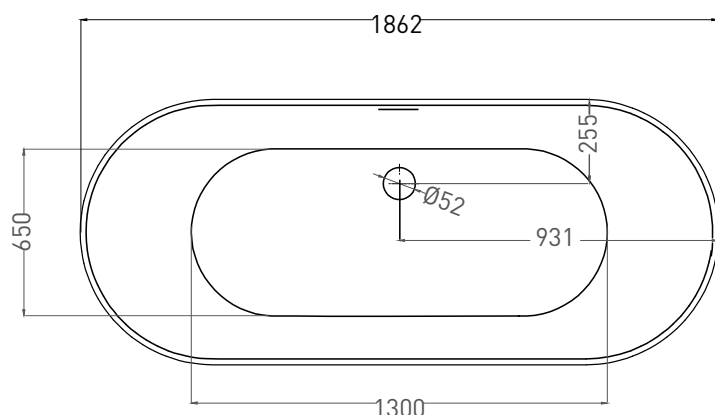

ORNELLA AXIS KIT 190X90

ВАННА ВСТРАИВАЕМАЯ МОДИФИКАЦИЯ OVAL

Дизайн: Salini SRL

salini
L'ANIMA DELL'ACQUA

Размеры: 1862 x 871 x 627/647 мм

Вес нетто / брутто: 72 / 123 кг

Объём до перелива: 375 л

Глубина до перелива: 410 мм

Материал: S-Stone

Покрытие: матовое

Цвет: RAL / белый

Комплектация: интегрированный слив-перелив, сифон, донный клапан Click-Clack в цвет изделия с логотипом Salini, регулируемые ножки до 2 см

Требуемый смеситель: настенный / напольный

Гарантия: 10 лет

Производство: Италия / Россия

Salini SRL

20122 Italia, Milano, Largo Ildefonso Schuster, 1

info@salini-srl.com

www.salini-srl.com

© Salini SRL - All rights reserved

Все права защищены. Несанкционированное копирование, публикация, полное или частичное воспроизведение запрещены.