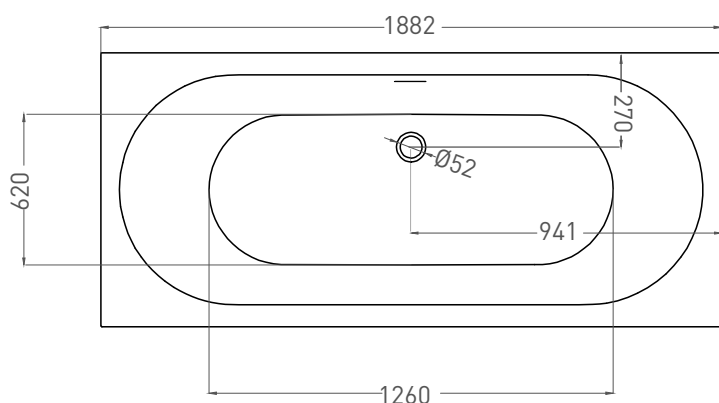

ORNELLA AXIS KIT 190X90

ВАННА ВСТРАИВАЕМАЯ 103522M

Дизайн: Salini SRL

salini
L'ANIMA DELL'ACQUA

Размеры: 1882 x 895 x 627/647 мм

Вес нетто / брутто: 72 / 123 кг

Объём до перелива: 375 л

Глубина до перелива: 410 мм

Материал: S-Stone

Покрытие: матовое

Цвет: RAL / белый

Комплектация: интегрированный слив-перелив, сифон, донный клапан Click-Clack в цвет изделия с логотипом Salini, регулируемые ножки до 2 см

Требуемый смеситель: настенный / напольный

Гарантия: 10 лет

Производство: Италия / Россия

Salini SRL

20122 Italia, Milano, Largo Ildefonso Schuster, 1

info@salini-srl.com

www.salini-srl.com

© Salini SRL - All rights reserved

Все права защищены. Несанкционированное копирование, публикация, полное или частичное воспроизведение запрещены.