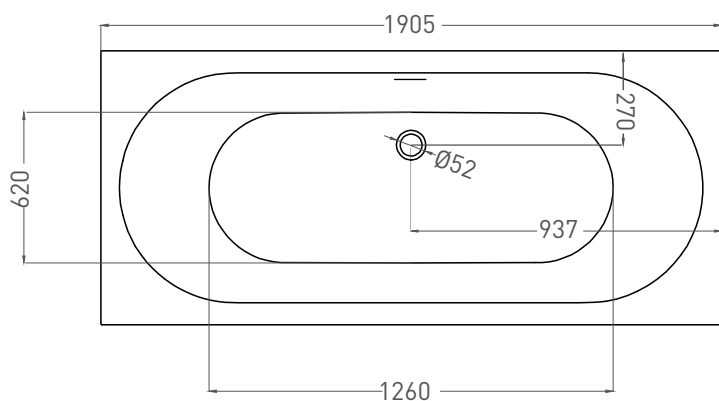

ORNELLA AXIS KIT 190X90

ВАННА ВСТРАИВАЕМАЯ 103512G / 103512M

Дизайн: Salini SRL

salini
L'ANIMA DELL'ACQUA

Размеры: 1905 x 905 x 635/655 мм

Вес нетто / брутто: 87 / 138 кг, 89 / 140 кг

Объем до перелива: 375 л

Глубина до перелива: 410 мм

Материал: S-Sense

Покрытие: глянцевое / матовое

Цвет: RAL / белый

Комплектация: интегрированный слив-перелив, сифон, донный клапан Click-Clack в цвет изделия с логотипом Salini, регулируемые ножки до 2 см

Требуемый смеситель: настенный / напольный

Гарантия: 10 лет

Производство: Италия / Россия

Salini SRL

20122 Italia, Milano, Largo Ildefonso Schuster, 1

info@salini-srl.com

www.salini-srl.com

© Salini SRL - All rights reserved

Все права защищены. Несанкционированное копирование, публикация, полное или частичное воспроизведение запрещены.