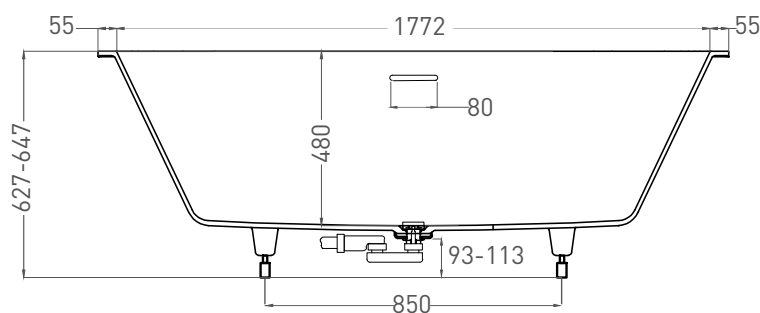

ORNELLA AXIS KIT 190X90

ВАННА ВСТРАИВАЕМАЯ 103522M

Дизайн: Salini SRL

salini
L'ANIMA DELL'ACQUA

Размеры: 1882 x 895 x 627/647 мм

Вес нетто / брутто: 72 / 123 кг

Объём до перелива: 375 л

Глубина до перелива: 410 мм

Материал: S-Stone

Покрытие: матовое

Цвет: RAL / белый

Комплектация: интегрированный слив-перелив, сифон, донный клапан Click-Clack в цвет изделия с логотипом Salini, регулируемые ножки до 2 см

Требуемый смеситель: настенный / напольный

Гарантия: 10 лет

Производство: Италия / Россия

Salini SRL

20122 Italia, Milano, Largo Ildefonso Schuster, 1

info@salini-srl.com

www.salini-srl.com

© Salini SRL - All rights reserved

Все права защищены. Несанкционированное копирование, публикация, полное или частичное воспроизведение запрещены.