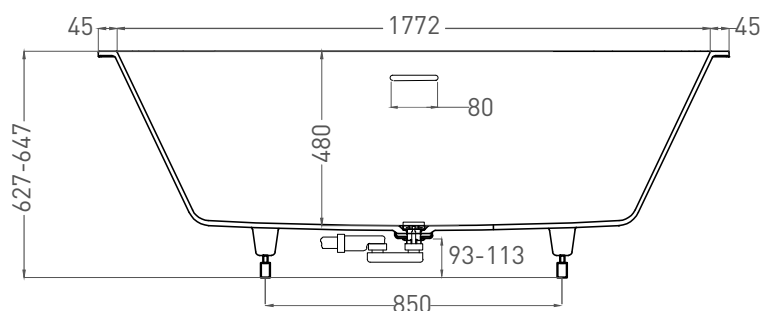

ORNELLA AXIS KIT 190X90

ВАННА ВСТРАИВАЕМАЯ МОДИФИКАЦИЯ OVAL

Дизайн: Salini SRL

salini
L'ANIMA DELL'ACQUA

Размеры: 1862 x 871 x 627/647 мм

Вес нетто / брутто: 72 / 123 кг

Объём до перелива: 375 л

Глубина до перелива: 410 мм

Материал: S-Stone

Покрытие: матовое

Цвет: RAL / белый

Комплектация: интегрированный слив-перелив, сифон, донный клапан Click-Clack в цвет изделия с логотипом Salini, регулируемые ножки до 2 см

Требуемый смеситель: настенный / напольный

Гарантия: 10 лет

Производство: Италия / Россия

Salini SRL

20122 Italia, Milano, Largo Ildefonso Schuster, 1

info@salini-srl.com

www.salini-srl.com

© Salini SRL - All rights reserved

Все права защищены. Несанкционированное копирование, публикация, полное или частичное воспроизведение запрещены.