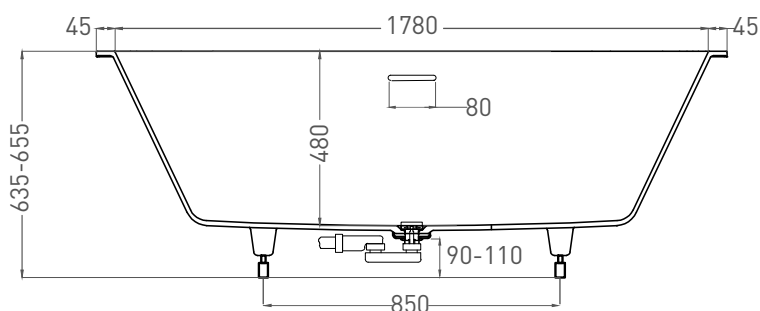

ORNELLA AXIS KIT 190X90

ВАННА ВСТРАИВАЕМАЯ МОДИФИКАЦИЯ OVAL

Дизайн: Salini SRL

salini
L'ANIMA DELL'ACQUA

Размеры: 1875 x 875 x 635/655 мм

Вес нетто / брутто: 87 / 138 кг, 89 / 140 кг

Объем до перелива: 375 л

Глубина до перелива: 410 мм

Материал: S-Sense

Покрытие: глянцевое / матовое

Цвет: RAL / белый

Комплектация: интегрированный слив-перелив, сифон, донный клапан Click-Clack в цвет изделия с логотипом Salini, регулируемые ножки до 2 см

Требуемый смеситель: настенный / напольный

Гарантия: 10 лет

Производство: Италия / Россия

Salini SRL

20122 Italia, Milano, Largo Ildefonso Schuster, 1

info@salini-srl.com

www.salini-srl.com

© Salini SRL - All rights reserved

Все права защищены. Несанкционированное копирование, публикация, полное или частичное воспроизведение запрещены.