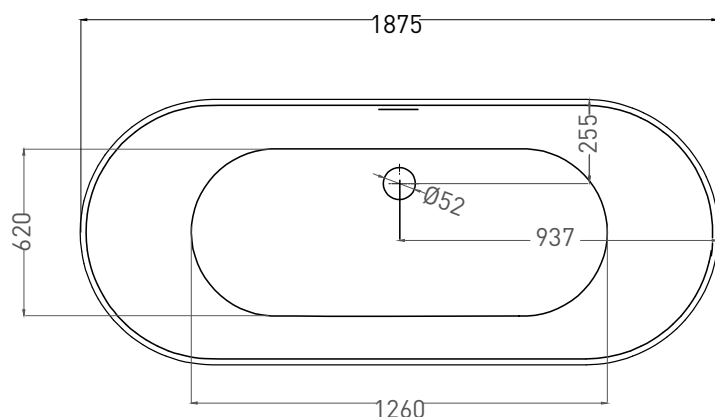

ORNELLA AXIS KIT 190X90

ВАННА ВСТРАИВАЕМАЯ МОДИФИКАЦИЯ OVAL

Дизайн: Salini SRL

salini
L'ANIMA DELL'ACQUA

Размеры: 1875 x 875 x 635/655 мм

Вес нетто / брутто: 87 / 138 кг, 89 / 140 кг

Объем до перелива: 375 л

Глубина до перелива: 410 мм

Материал: S-Sense

Покрытие: глянцевое / матовое

Цвет: RAL / белый

Комплектация: интегрированный слив-перелив, сифон, донный клапан Click-Clack в цвет изделия с логотипом Salini, регулируемые ножки до 2 см

Требуемый смеситель: настенный / напольный

Гарантия: 10 лет

Производство: Италия / Россия

Salini SRL

20122 Italia, Milano, Largo Ildefonso Schuster, 1

info@salini-srl.com

www.salini-srl.com

© Salini SRL - All rights reserved

Все права защищены. Несанкционированное копирование, публикация, полное или частичное воспроизведение запрещены.